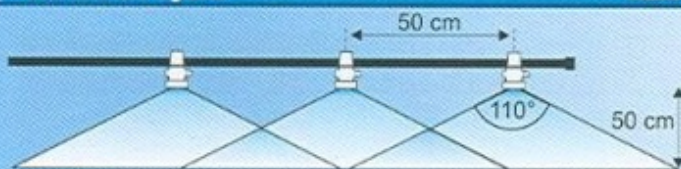

Štěrbinové:

S

standardní tryska

LD

nizkóúletová tryska

D

bublínk

- běžný bajonetový držák
- plochý vějířový výstřik

barva trysky	popis	tlak (bar)	průtok (l/min)	Dávkování litrů/hektar				
				6 km/h	8 km/h	10 km/h	12 km/h	16 km/h
ORANŽOVÁ	01F110 60 l/ha (100 #)	2	0,327	65	49	39	33	24
		2,5	0,365	73	55	44	37	27
		3	0,400	80	60	48	40	30
		3,5	0,432	86	65	52	43	32
		4	0,462	92	69	55	46	35
OLIVOVĚ ZELENÁ	015F110 LD015F110 DB015F120 60 l/ha (100 #)	2	0,490	98	73	59	49	37
		2,5	0,548	110	82	66	55	41
		3	0,600	120	90	72	60	45
		3,5	0,648	130	97	78	65	49
		4	0,693	139	104	83	69	52
		5	0,775		116	93	77	58
ŽLUTÁ	02F110 LD02F110 DB02F120 120 l/ha (100 #)	2	0,653	131	98	78	65	49
		2,5	0,730	146	110	88	73	55
		3	0,800	160	120	96	80	60
		3,5	0,864	173	130	104	86	65
		4	0,924	185	139	111	92	69
		5	1,033		155	124	103	77
TMAVĚ MODRÁ	03F110 LD03F110 DB03F120 180 l/ha (100 #)	2	0,980	196	147	118	98	73
		2,5	1,095	219	164	131	110	82
		3	1,200	240	180	144	120	90
		3,5	1,296	259	194	156	130	97
		4	1,386	277	208	166	139	104
		5	1,550		232	186	155	116
ČERVENÁ	04F110 LD04F110 DB04F120 240 l/ha (50 #)	2	1,306	261	196	157	131	98
		2,5	1,461	292	219	175	146	110
		3	1,600	320	240	192	160	120
		3,5	1,728	346	259	207	173	130
		4	1,848	370	277	222	185	139
		5	2,066		310	248	207	155
6	2,263		339	272	226	170		

S - standardní tryska

- Ideální pro celoplošný postřik všech skupin fungicidů, pesticidů a insekticidů

LD - Lo-Drift

- Značné snížení úletu postřikové kapaliny
- Možnost aplikace až do 6 m/s větru
- Ideální pro celoplošný postřik pesticidů, herbicidů a kapalných hnojiv